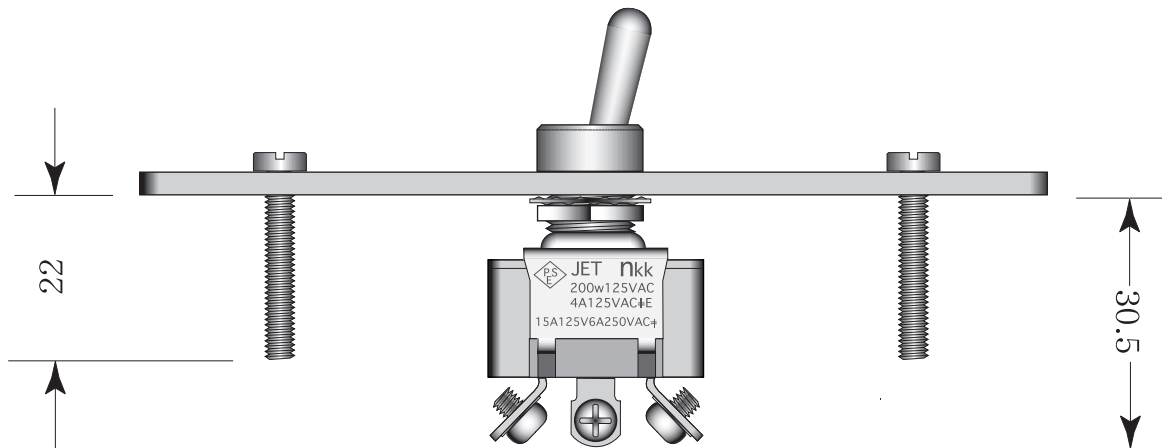

120

70

プレートカラー

・マスタードイエロー

・イタリアンレッド

22

30.5